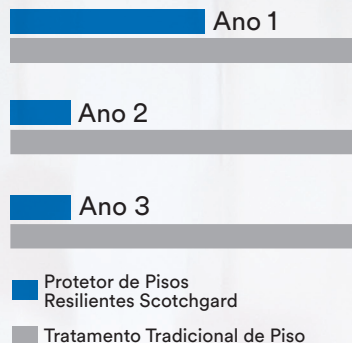

Certificado de "Alta Aderência" pelo National Floor Safety Institute (NFSI)

Elimine os químicos.

Cria um brilhante polimento de aparência natural sem necessitar desgaste ou limpeza profunda – eliminando a exposição a potenciais produtos perigosos. O Protetor de Piso Resiliente Scotchgard pode reduzir o uso de produtos químicos em até 60% (veja o gráfico abaixo)

Uso anual de químicos por galão

Simplifique a manutenção.

Uma vez que seu piso esteja protegido com o Protetor de Piso Resiliente Scotchgard, a manutenção da beleza é rápida e simples. Marcas escuras, riscos e manchas desaparecem facilmente. E uma simples película do Protetor de Piso Resiliente Scotchgard uma a duas vezes ao ano é frequentemente tudo o que você precisa para manter a beleza.